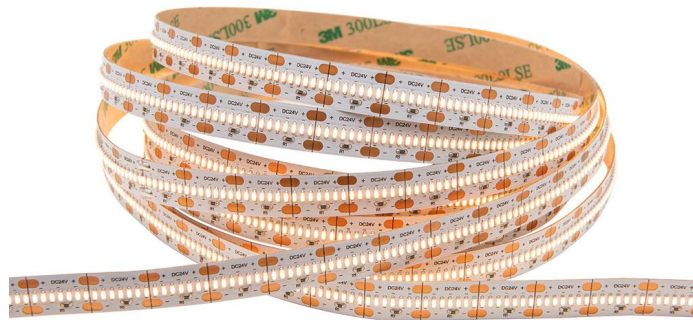

LED strip | 24V | 560LED/m 1808 | 5m | IP20 | 4000K | CRI>95

## Specificaties

Uitvoering:	Band	Kleurweergave-index:	90-100
Montagewijze:	Opbouw/inbouw	Kleurtemperatuur regelbaar:	Nee
Lamptype:	LED niet uitwisselbaar	Lichtstroom regelbaar:	Traploos
Aantal lichtbronnen per meter:	560	Stralingshoek regelbaar:	Nee
Lampvermogen per meter:	20 W	Breedte:	10 mm
Lampvermogen per voet:	0 W	Hoogte/diepte:	1.4 mm
Lichtstroom per meter:	2202 lm	Lengte:	5000 mm
Spanningstype:	DC	Diameter:	0 mm
Lampspanning:	24 ~ 24 V	Kleinste buigradius:	50 mm
Stralingshoek:	120 °	Lengte van de enkele secties:	12.5 mm
Geschikt voor dimmer:	Ja	Met eindstuk:	Nee
Verwisselbare voorschakelapparatuur:	Ja	Met aansluitset:	Nee
Energie-efficiëntieklasse van de ingebouwde lamp:	A++, A+, A (LED)	Met beschermhoes:	Nee
Nom. levensduur L70/B50 bij 25 °C:	54000 h	Zelfklevend:	Ja
Lumenbehoud bij gemiddelde levensduur van 50.000 uur bij 25 °C omgeving (tq):	0 %	Soort bedrading:	Incl. doorgangsbedrading
Uitval bij gemiddelde levensduur van 50.000 uur bij 25 °C omgeving (tq):	0 %	Aantal polen:	2
Beschermingsgraad (IP):	IP20	Geleiderdoorsnede:	0.5 mm <sup>2</sup>
Beschermingsgraad (NEMA):	1	Aansluitwijze:	Overig
Beschermingsklasse:	III	Compatible met Apple HomeKit:	Nee
Max. systeemvermogen:	100 W	Compatible met Google Assistant:	Nee
Lichtkleur:	Wit	Compatible met Amazon Alexa:	Nee
Constante lichtstroom regeling:	Nee	Met IFTTT ondersteuning:	Nee
Kleurtemperatuur:	4000 ~ 4000 K		

## Verpakkingsinformatie

Gewicht	140 gr
Breedte	220 mm
Hoogte	14 mm
Lengte	210 mm
Verpakkingscode <small>(volgens EANCOM codelijst 7065)</small>	BG
Verpakkingsvorm	Zak
	Een voorgevormde, flexibele verpakking, meestal slechts aan
CBS-code	9405990090